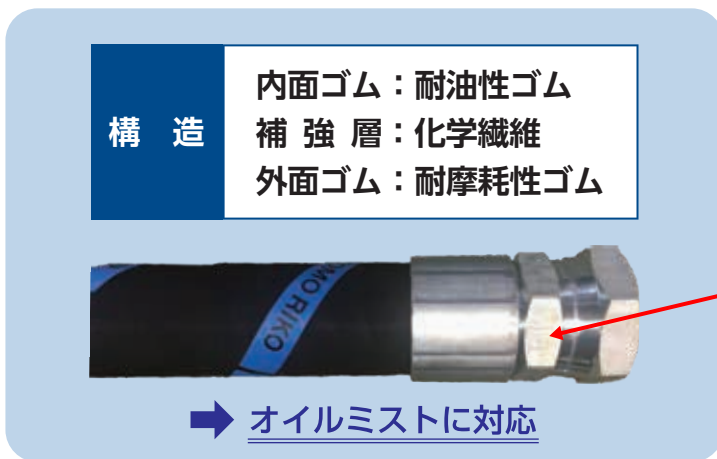

高圧エアークンプレッサー用ゴムホース

配管作業、ホース取り回し等を考慮した**超軽量タイプ**の
高圧エアークン配管用ゴムホースをラインナップしました!!

しかも、**即納対応可能!!** ※即納仕様条件: 10m、20m(両端No.5金具)

構造

内面ゴム：耐油性ゴム
補強層：化学繊維
外面ゴム：耐摩耗性ゴム

現在はHEX無し仕様
となっています。

品名	内径 (mm)	構造	最高使用圧力 (MPa)	最小曲げ半径 (mm)	ホース重量 (g/m)	金具重量 (g/個)	製品長 (m)	現地ASSY	使用温度範囲 (°C)
高圧エアークン	38.1	2HCP	1.5	380	1,030	770	20(MAX)	×	0~60
	50.8	2HCP	2.5	600	1,570	1,500	20(MAX)	×	0~60
	76.2	4HCP	1.7	900	4,200	5,100	20(MAX)	×	0~60