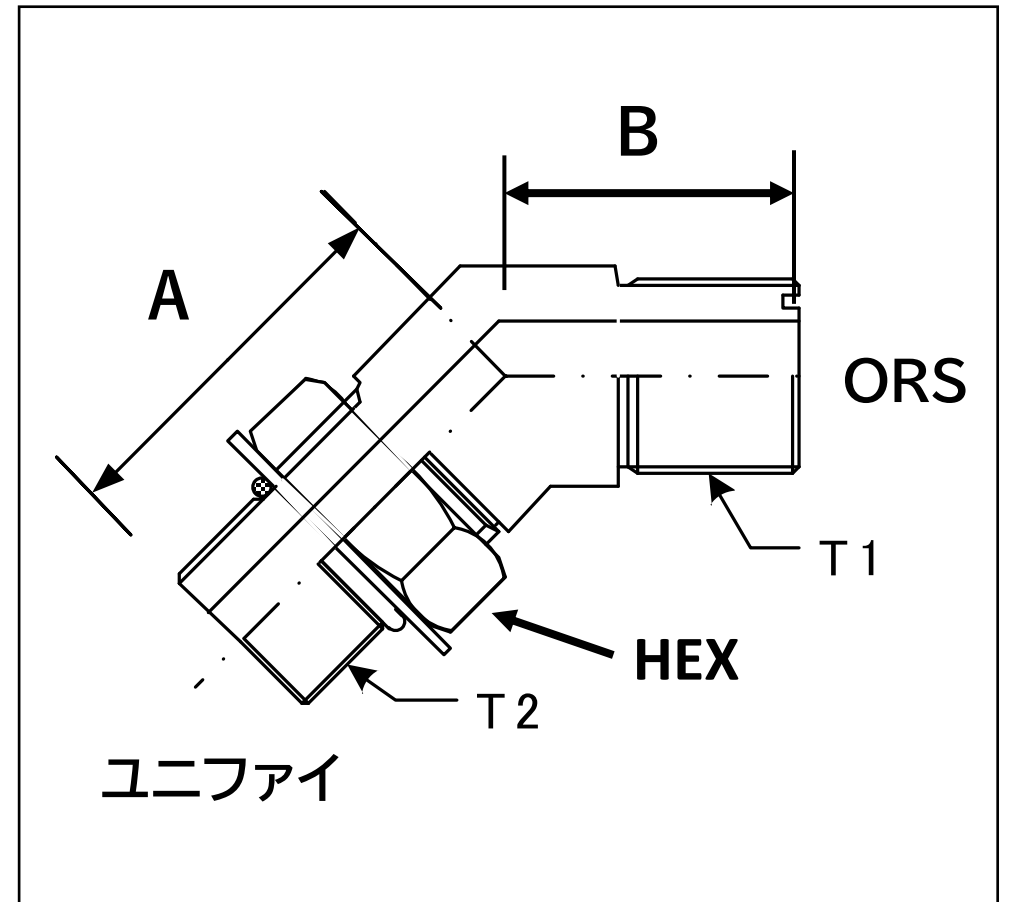

## 【ORS 90° 座付リングアダプター】

ホース接続側はORS  
本体側はユニファイねじ座付90°  
根元リングタイプです。  
※ストレート・45°もあります。

番号	登録品番	T1 ORS(オス)側	T2 リング側	A(長さ) (mm)	B(長さ) (mm)	HEX (mm)
1	790-U09U07-O	U9/16	U7/16	21.6	32.8	15.8
2	790-U11U09-O	U11/16	U9/16	24.9	36.8	19.0
3	790-U13U12-O	U13/16	U3/4	27.9	40.6	23.8
4	790-U16U14-O	U1"	U7/8	33.3	50.0	27.0
5	790-U19U17-O	U1"3/16	U1"1/16	37.3	55.1	34.9
6	790-U23U21-O	U1"7/16	U1"5/16	41.7	59.7	41.3
7	790-U27U26-O	U1"11/16	U1"5/8	44.7	62.2	47.6
8	790-U09U09-O	U9/16	U9/16	35.0	24.9	19.0
9	790-U11U09-L-O	U11/16	U9/16	72.0	26.0	19.0

## 【ORS 45° 座付Oリングアダプター】

ホース接続側はORS  
本体側はユニファイねじ座付45°  
根元Oリングタイプです。  
※ストレート・90°もあります。

番号	登録品番	T1 ORS(オス)側	T2 Oリング側	A(長さ) (mm)	B(長さ) (mm)	HEX (mm)
1	745-U09U07-0	U9/16	U7/16	16.0	30.0	15.8
2	745-U11U09-0	U9/16	U9/16	18.8	33.0	19.0
3	745-U13U12-0	U13/16	U3/4	20.3	36.3	23.8
4	745-U16U14-0	U1"	U7/8	23.4	44.7	27.0
5	745-U19U17-0	U1"3/16	U1"1/16	25.9	50.0	34.9
6	745-U23U21-0	U1"7/16	U1"5/16	30.0	52.3	41.3
*7	745-U27U26-0	U1"11/16	U1"5/8	32.0	53.6	47.6