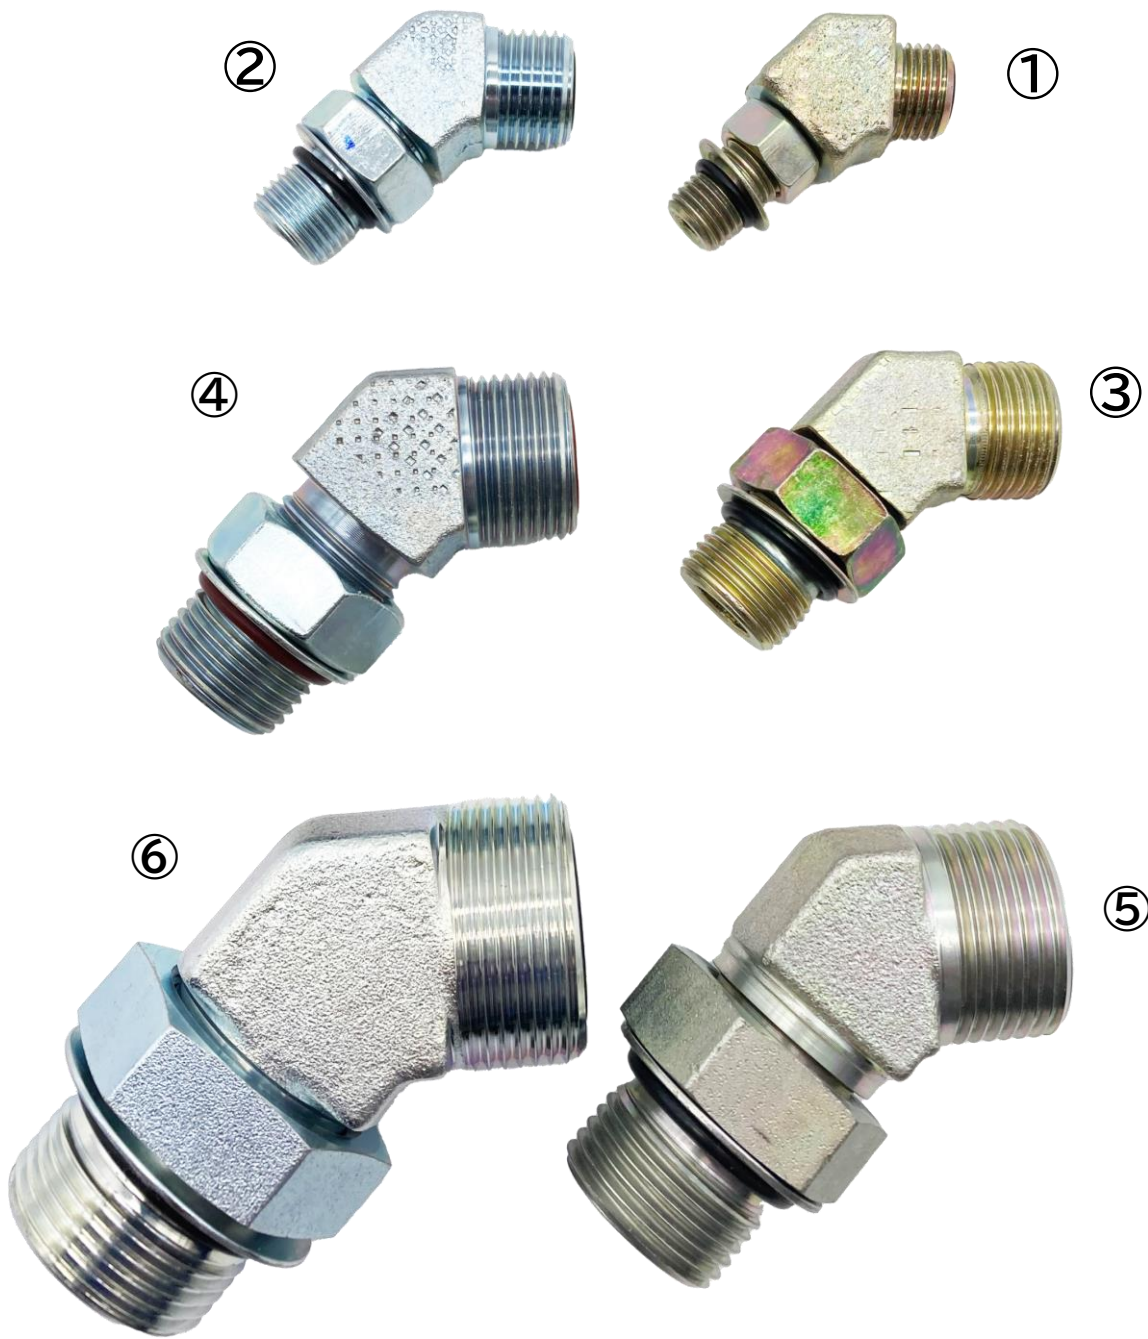

## 【ORS 90° 座付リングアダプター】

ホース接続側はORS  
本体側はユニファイねじ座付90°  
根元リングタイプです。  
※ストレート・45°もあります。

番号	登録品番	T1 ORS(オス)側	T2 リング側	A(長さ) (mm)	B(長さ) (mm)	HEX (mm)
1	790-U09U07-O	U9/16	U7/16	21.6	32.8	15.8
2	790-U11U09-O	U11/16	U9/16	24.9	36.8	19.0
3	790-U13U12-O	U13/16	U3/4	27.9	40.6	23.8
4	790-U16U14-O	U1"	U7/8	33.3	50.0	27.0
5	790-U19U17-O	U1"3/16	U1"1/16	37.3	55.1	34.9
6	790-U23U21-O	U1"7/16	U1"5/16	41.7	59.7	41.3
7	790-U27U26-O	U1"11/16	U1"5/8	44.7	62.2	47.6
8	790-U09U09-O	U9/16	U9/16	35.0	24.9	19.0
9	790-U11U09-L-O	U11/16	U9/16	72.0	26.0	19.0

## 【ORS 45° 座付Oリングアダプター】

ホース接続側はORS  
本体側はユニファイねじ座付45°  
根元Oリングタイプです。  
※ストレート・90°もあります。

番号	登録品番	T1 ORS(オス)側	T2 Oリング側	A(長さ) (mm)	B(長さ) (mm)	HEX (mm)
1	745-U09U07-0	U9/16	U7/16	16.0	30.0	15.8
2	745-U11U09-0	U9/16	U9/16	18.8	33.0	19.0
3	745-U13U12-0	U13/16	U3/4	20.3	36.3	23.8
4	745-U16U14-0	U1"	U7/8	23.4	44.7	27.0
5	745-U19U17-0	U1"3/16	U1"1/16	25.9	50.0	34.9
6	745-U23U21-0	U1"7/16	U1"5/16	30.0	52.3	41.3
*7	745-U27U26-0	U1"11/16	U1"5/8	32.0	53.6	47.6