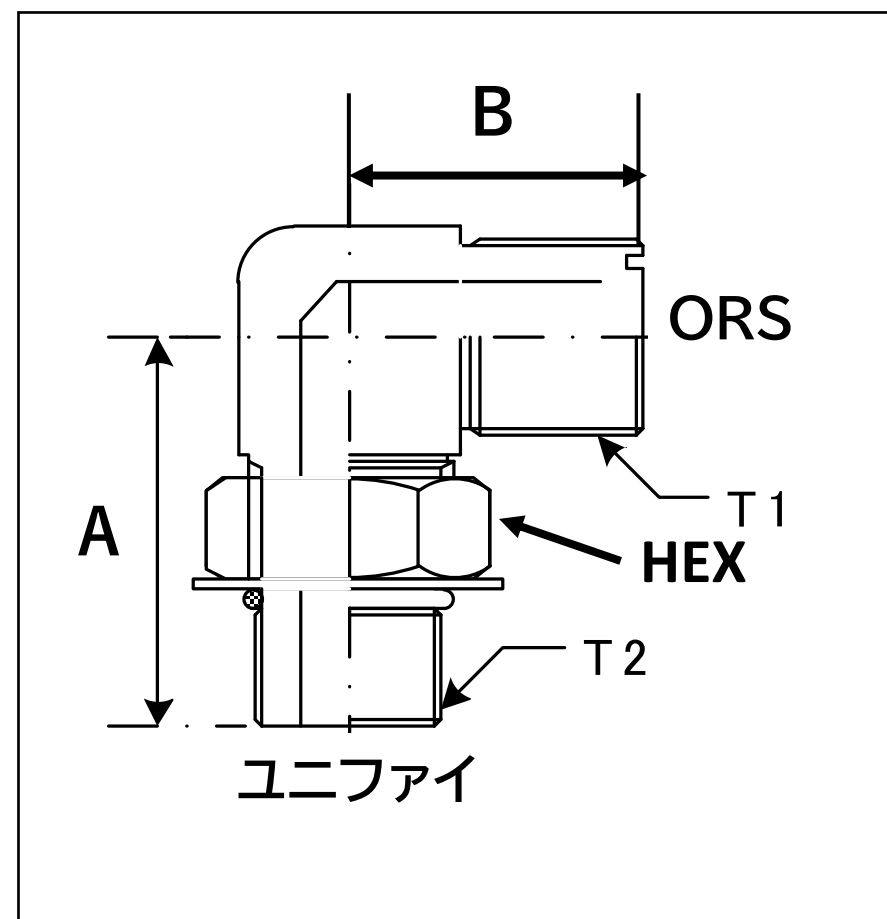

## 【ORS 90° 座付リングアダプター】

ホース接続側はORS  
本体側はユニファイねじ座付90°  
根元リングタイプです。  
※ストレート・45°もあります。

番号	登録品番	T1 ORS(オス)側	T2 リング側	A(長さ) (mm)	B(長さ) (mm)	HEX (mm)
1	790-U09U07-O	U9/16	U7/16	21.6	32.8	15.8
2	790-U11U09-O	U11/16	U9/16	24.9	36.8	19.0
3	790-U13U12-O	U13/16	U3/4	27.9	40.6	23.8
4	790-U16U14-O	U1"	U7/8	33.3	50.0	27.0
5	790-U19U17-O	U1"3/16	U1"1/16	37.3	55.1	34.9
6	790-U23U21-O	U1"7/16	U1"5/16	41.7	59.7	41.3
7	790-U27U26-O	U1"11/16	U1"5/8	44.7	62.2	47.6
8	790-U09U09-O	U9/16	U9/16	35.0	24.9	19.0
9	790-U11U09-L-O	U11/16	U9/16	72.0	26.0	19.0

## 【ORS 45° 座付Oリングアダプター】

ホース接続側はORS  
本体側はユニファイねじ座付45°  
根元Oリングタイプです。  
※ストレート・90°もあります。

番号	登録品番	T1 ORS(オス)側	T2 Oリング側	A(長さ) (mm)	B(長さ) (mm)	HEX (mm)
1	745-U09U07-0	U9/16	U7/16	16.0	30.0	15.8
2	745-U11U09-0	U9/16	U9/16	18.8	33.0	19.0
3	745-U13U12-0	U13/16	U3/4	20.3	36.3	23.8
4	745-U16U14-0	U1"	U7/8	23.4	44.7	27.0
5	745-U19U17-0	U1"3/16	U1"1/16	25.9	50.0	34.9
6	745-U23U21-0	U1"7/16	U1"5/16	30.0	52.3	41.3
*7	745-U27U26-0	U1"11/16	U1"5/8	32.0	53.6	47.6