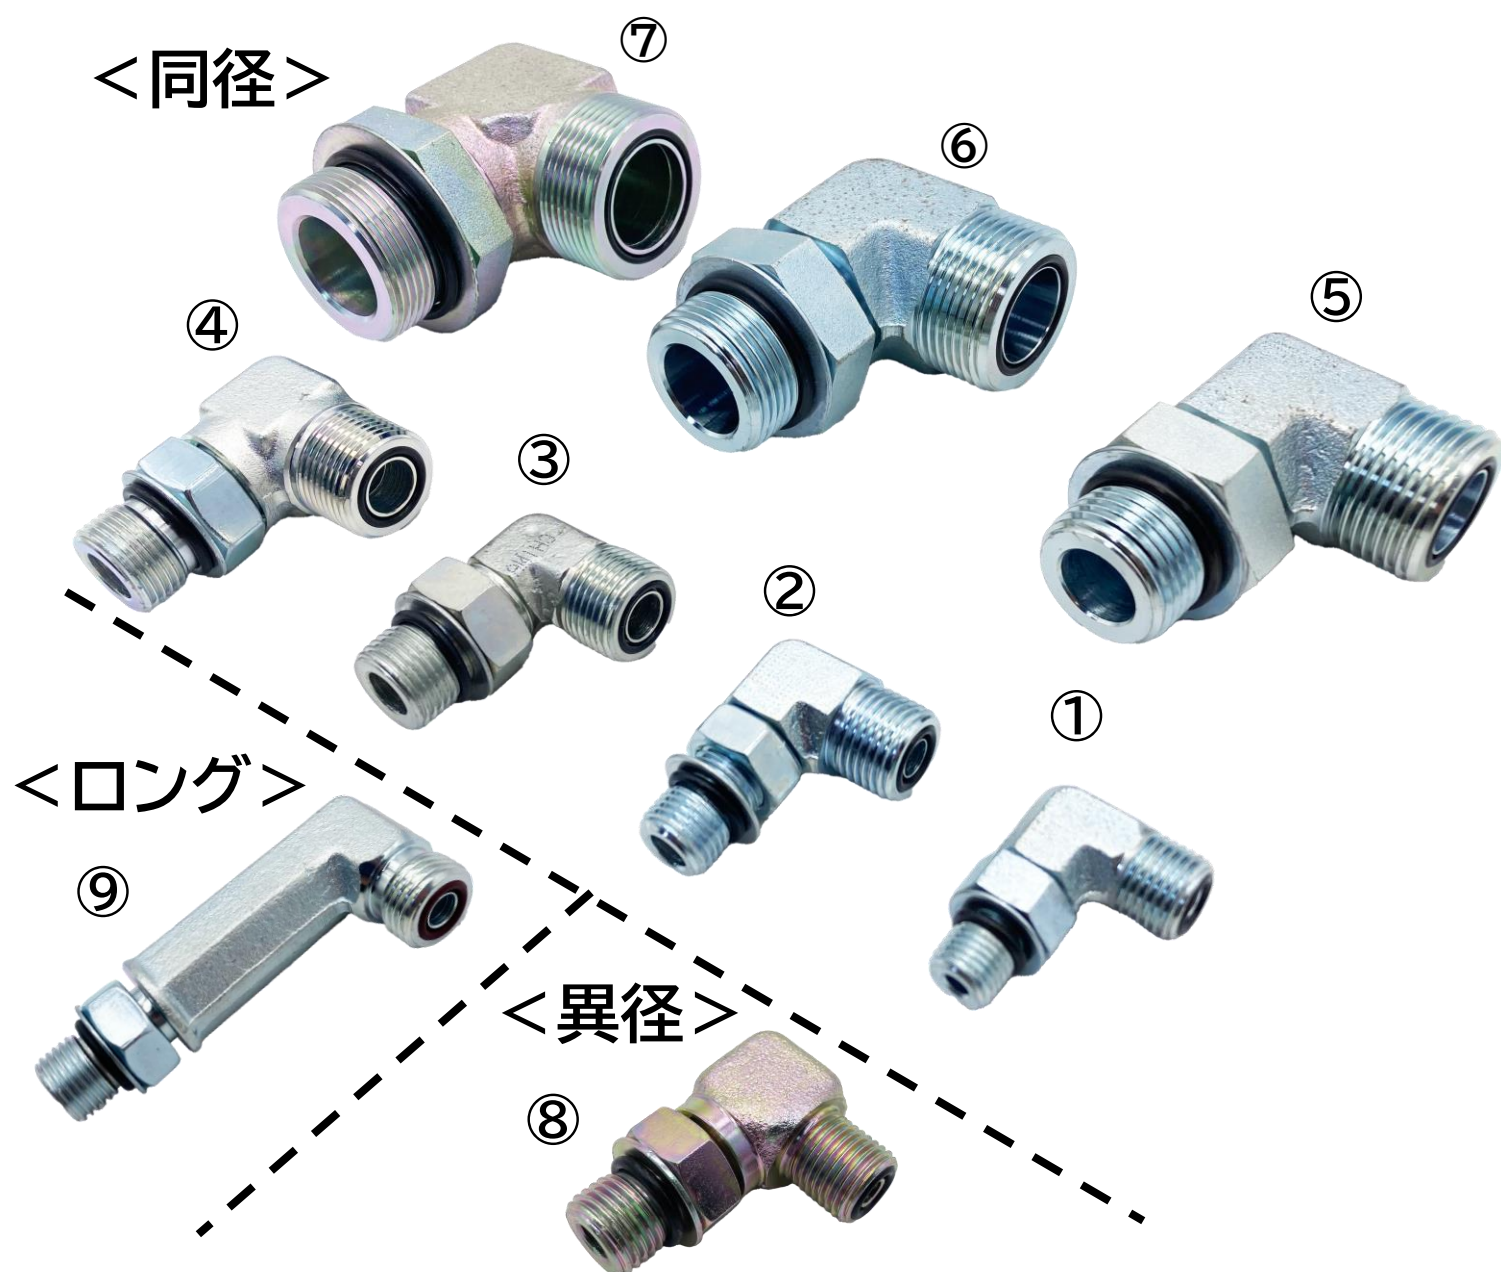

## 【ORS 90° 座付リングアダプター】

ホース接続側はORS  
本体側はユニファイねじ座付90°  
根元リングタイプです。  
※ストレート・45°もあります。

番号	登録品番	T1 ORS(オス)側	T2 リング側	A(長さ) (mm)	B(長さ) (mm)	HEX (mm)
1	790-U09U07-O	U9/16	U7/16	21.6	32.8	15.8
2	790-U11U09-O	U11/16	U9/16	24.9	36.8	19.0
3	790-U13U12-O	U13/16	U3/4	27.9	40.6	23.8
4	790-U16U14-O	U1"	U7/8	33.3	50.0	27.0
5	790-U19U17-O	U1"3/16	U1"1/16	37.3	55.1	34.9
6	790-U23U21-O	U1"7/16	U1"5/16	41.7	59.7	41.3
7	790-U27U26-O	U1"11/16	U1"5/8	44.7	62.2	47.6
8	790-U09U09-O	U9/16	U9/16	35.0	24.9	19.0
9	790-U11U09-L-O	U11/16	U9/16	72.0	26.0	19.0

## 【ORS 45° 座付Oリングアダプター】

ホース接続側はORS  
本体側はユニファイねじ座付45°  
根元Oリングタイプです。  
※ストレート・90°もあります。

番号	登録品番	T1 ORS(オス)側	T2 Oリング側	A(長さ) (mm)	B(長さ) (mm)	HEX (mm)
1	745-U09U07-0	U9/16	U7/16	16.0	30.0	15.8
2	745-U11U09-0	U9/16	U9/16	18.8	33.0	19.0
3	745-U13U12-0	U13/16	U3/4	20.3	36.3	23.8
4	745-U16U14-0	U1"	U7/8	23.4	44.7	27.0
5	745-U19U17-0	U1"3/16	U1"1/16	25.9	50.0	34.9
6	745-U23U21-0	U1"7/16	U1"5/16	30.0	52.3	41.3
*7	745-U27U26-0	U1"11/16	U1"5/8	32.0	53.6	47.6