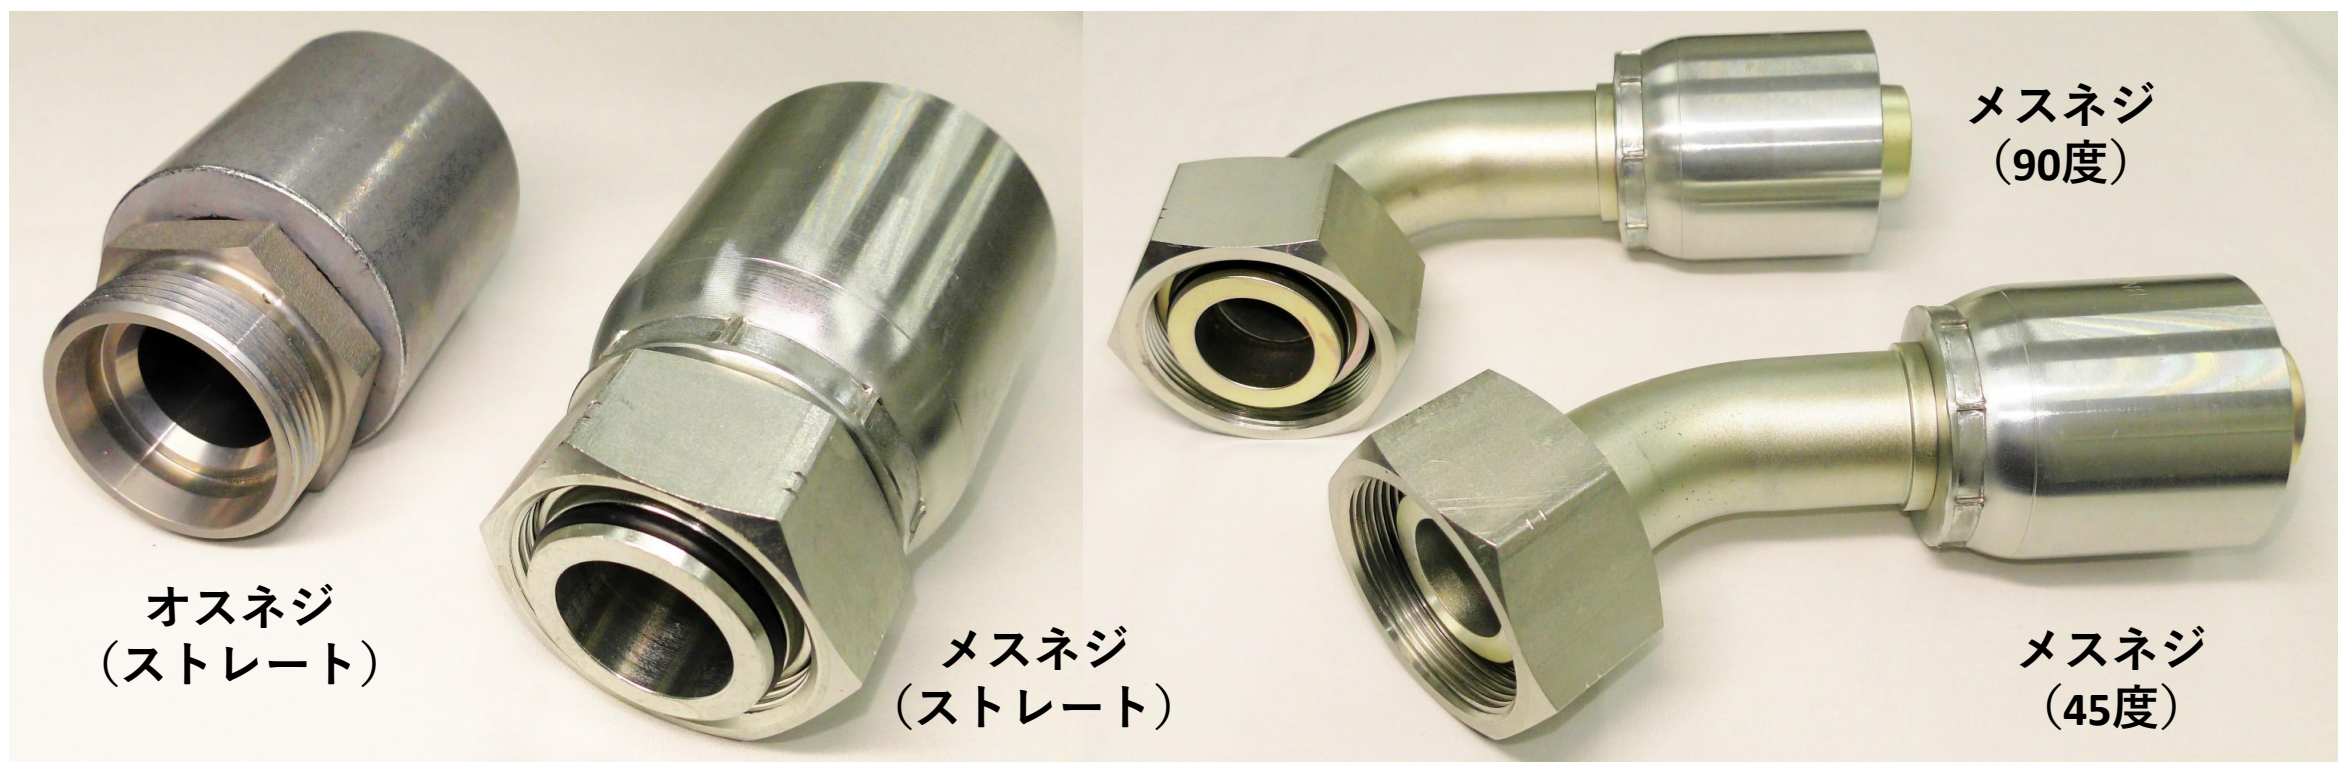

アセンブリホース提供開始！！

(新商品) DIN金具(大口径)

バイブロなどヨーロッパの土木建機や設備機械で使用されている、大口径DIN金具でのアセンブリを始めました。即納可能です！！

オスネジ
(ストレート)

メスネジ
(ストレート)

メスネジ
(90度)

メスネジ
(45度)

ホース サイズ	圧力	Light Series			金具仕様	Heavy Series			金具仕様
		オス ネジ	メスネジ ストレート	45・90		オス ネジ	メスネジ ストレート	45・90	
φ 3 2 (インチ 2 分)	3.5MPa	○	○	○	[35CEL(オス) 35DKOL(メス) M45xP 2.0 パ 17° 径 : φ 35]	○	○	○	[38CES(オス) 38DKOS(メス) M52xP 2.0 パ 17° 径 : φ 38]
	7.0MPa	○	○	○		○	○	○	
	14.0MPa	○	○	○		○	○	○	
	21.0MPa	○	○	○		○	○	○	
	28.0MPa	○	○	○		○	○	○	
	35.0MPa	×	△	△		○	○	○	
φ 3 8 (インチ 半)	3.5MPa	○	○	○	[42CEL(オス) 42DKOL(メス) M52xP 2.0 パ 17° 径 : φ 42]	○	○	○	[38CES(オス) 38DKOS(メス) M52xP 2.0 パ 17° 径 : φ 38]
	7.0MPa	○	○	○		○	○	○	
	14.0MPa	○	○	○		○	○	○	
	21.0MPa	○	○	○		○	○	○	
	28.0MPa	×	×	×		×	○	△	
	35.0MPa	×	×	×		×	○	△	

※1・・・メーカー製作となる為、納期がかかる場合があります。

※2・・・45度・90度金具の場合はメーカー製作となる為、納期がかかる場合があります。

アセンブリホース提供中！！ D I N金具（サイズ：φ6～φ25）

① Light Series

サイズ	金具仕様		パイプ径	ねじ	HEX (メス)	オス ネジ	メスネジ		
	オスネジ	メスネジ					ストレート	45度	90度
φ6 (2分)	06CEL	06DKOL	φ6	M12x1.5	17	○	○	—	○
	08CEL	08DKOL	φ8	M14x1.5	17	○	○	○	○
	10CEL	10DKOL	φ10	M16x1.5	19	○	○	○	○
	—	12DKOL	φ12	M18x1.5	22	—	○	—	○
φ9 (3分)	10CEL	10DKOL	φ10	M16x1.5	19	○	○	○	○
	12CEL	12DKOL	φ12	M18x1.5	22	○	○	○	○
	15CEL	15DKOL	φ15	M22x1.5	27	○	○	○	○
φ12 (4分)	15CEL	15DKOL	φ15	M22x1.5	27	○	○	○	○
	18CEL	18DKOL	φ18	M26x1.5	32	○	○	—	○
φ15 (5分)	18CEL	18DKOL	φ18	M26x1.5	32	○	○	○	○
	—	22DKOL	φ22	M30x2.0	36	—	—	—	○
φ19 (6分)	22CEL	22DKOL	φ22	M30x2.0	36	○	○	○	○
	—	28DKOL	φ28	M36x2.0	41	—	○	—	—
φ25 (インチ)	28CEL	28DKOL	φ28	M36x2.0	41	○	○	○	○