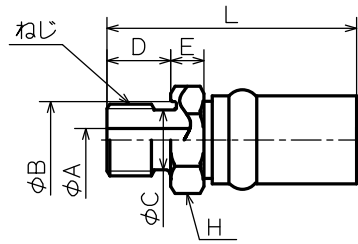

# 金具タイプ No. 2RB, KBB

ブレーカー用Oリングタイプ

※2RBはφBのミゾなし

ホース	ねじ	コード	品名	H	φA	φB	φC	D	E	L	CL	適用Oリング
6												
9												
12												
15												
19	M42P1.5	6424223	GX2RB-12M42H50	50	15	-	39	20	20	90	52	AS568-920
	M33P2	6424093	GXKBB-12M33	46	16	40	30.5	20	16	86	48	G35
	M26P1.5	6425123	GXKB-12M26	41	16	35	23.8	15	10	75	37	G30
25	M42P1.5	6431861	GX2RB-16M42H50D15(210K)	50	15	-	39	20	20	98	52	AS568-920
	M33P2	6424464	GXKBB-16M33	46	16	40	30.5	20	16	95	49	G35
	G1B	6421077	GX2RB-16	41	16	-	29	18	23	99	53	P29

CL:ホース切断時に差し引く長さ(参考値)